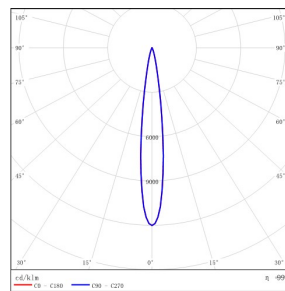

### LIGHT DISTRIBUTION@3000K LUMINAIRE DATA

**MODEL:** AEIR5MA-16ELS30SS  
**BEAM ANGLE:** 6.9°  
**POWER:** 21.8W  
**LUMENS:** 1348lm  
**CBCP:** /  
**EFFICACY:** 61.75lm/W

**MODEL:** AEIR5MA-16EL130SS  
**BEAM ANGLE:** 14.4°  
**POWER:** 21.4W  
**LUMENS:** 1243.3lm  
**CBCP:** /  
**EFFICACY:** 58.1lm/W