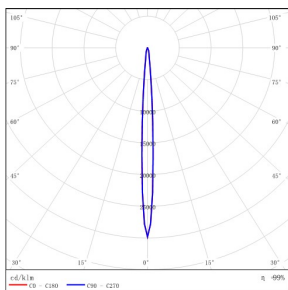

### LIGHT DISTRIBUTION@3000K LUMINAIRE DATA

**MODEL:** AEIR5MA-16ELS30SS  
**BEAM ANGLE:** 6.9°  
**POWER:** 21.8W  
**LUMENS:** 1348lm  
**CBCP:** /  
**EFFICACY:** 61.75lm/W

**MODEL:** AEIR5MA-16EL130SS  
**BEAM ANGLE:** 14.4°  
**POWER:** 21.4W  
**LUMENS:** 1243.3lm  
**CBCP:** /  
**EFFICACY:** 58.1lm/W