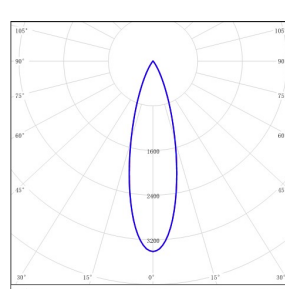

### LIGHT DISTRIBUTION@3000K LUMINAIRE DATA

**MODEL:** AEIR5MA-16ELS30SS  
**BEAM ANGLE:** 6.9°  
**POWER:** 21.8W  
**LUMENS:** 1348lm  
**CBCP:** /  
**EFFICACY:** 61.75lm/W

**MODEL:** AEIR5MA-16EL130SS  
**BEAM ANGLE:** 14.4°  
**POWER:** 21.4W  
**LUMENS:** 1243.3lm  
**CBCP:** /  
**EFFICACY:** 58.1lm/W

**MODEL:** AEIR5MA-16EL230SS  
**BEAM ANGLE:** 20.3°  
**POWER:** 21.45W  
**LUMENS:** 1234.9lm  
**CBCP:** /  
**EFFICACY:** 57.56lm/W

**MODEL:** AEIR5MA-16EL330SS  
**BEAM ANGLE:** 30°  
**POWER:** 21.4W  
**LUMENS:** 1192.6lm  
**CBCP:** /  
**EFFICACY:** 55.64lm/W