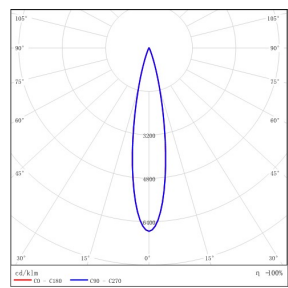

### LIGHT DISTRIBUTION@3000K LUMINAIRE DATA

**MODEL:** AEIR5MA-16ELS30SS  
**BEAM ANGLE:** 6.9°  
**POWER:** 21.8W  
**LUMENS:** 1348lm  
**CBCP:** /  
**EFFICACY:** 61.75lm/W

**MODEL:** AEIR5MA-16EL130SS  
**BEAM ANGLE:** 14.4°  
**POWER:** 21.4W  
**LUMENS:** 1243.3lm  
**CBCP:** /  
**EFFICACY:** 58.1lm/W