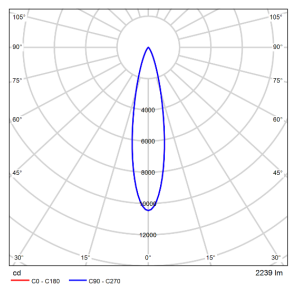

### Light Distribution @3000K Data

**MODEL:** AEP1LI-49ELS30BK  
**BEAM ANGLE:** 6°  
**POWER:** 54W  
**LUMENS:** 2911.8lm  
**CBCP:** /  
**EFFICACY:** 53.9lm/W

**MODEL:** AEP1LI-49EL130BK  
**BEAM ANGLE:** 13°  
**POWER:** 53.6W  
**LUMENS:** 2164.9lm  
**CBCP:** /  
**EFFICACY:** 40.4lm/W