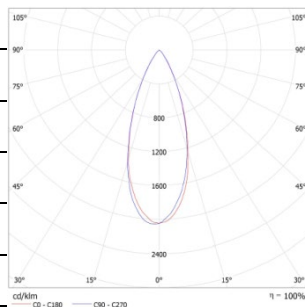

### Light Distribution @3000K data

**MODEL:** AEP1TI-03ETS40BK

**BEAM ANGLE:** 7°

**POWER:** 3.1W

**LUMENS:** 156.6lm

**CBCP:** /

**EFFICACY:** 51lm/W

**MODEL:** AEP1TI-03ET140BK

**BEAM ANGLE:** 13°

**POWER:** 3.1W

**LUMENS:** 157lm

**CBCP:** /

**EFFICACY:** 51lm/W

**MODEL:** AEP1TI-03ET340BK

**BEAM ANGLE:** 30°

**POWER:** 3.1W

**LUMENS:** 159.4lm

**CBCP:** /

**EFFICACY:** 51lm/W

**MODEL:** AEP1TI-03ET440BK

**BEAM ANGLE:** 40°

**POWER:** 3.1W

**LUMENS:** 144lm

**CBCP:** /