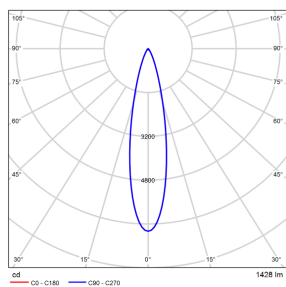

### Light Distribution @3000K Data

**MODEL:** AEP1MI-29ELS30BK  
**BEAM ANGLE:** 6°  
**POWER:** 34W  
**LUMENS:** 1725lm  
**CBCP:** /  
**EFFICACY:** 50.7lm/W

**MODEL:** AEP1MI-29EL130BK  
**BEAM ANGLE:** 13°  
**POWER:** 33.9W  
**LUMENS:** 1364lm  
**CBCP:** /  
**EFFICACY:** 40.2lm/W