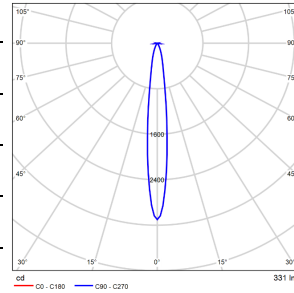

### Light Distribution @3000K Data

**MODEL:** AEP1NI-08ELS30BK  
**BEAM ANGLE:** 6°  
**POWER:** 9.2W  
**LUMENS:** 441lm  
**CBCP:** /  
**EFFICACY:** 47.9lm/W

**MODEL:** AEP1NI-08EL130BK  
**BEAM ANGLE:** 13°  
**POWER:** 9.2W  
**LUMENS:** 331lm  
**CBCP:** /  
**EFFICACY:** 36.2lm/W