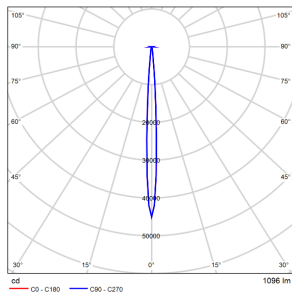

### Light Distribution @3000K Data

**MODEL:** AEP1SI-19ELS30BK  
**BEAM ANGLE:** 6°  
**POWER:** 22.2W  
**LUMENS:** 1096lm  
**CBCP:** /  
**EFFICACY:** 49.3lm/W

**MODEL:** AEP1SI-19EL130BK  
**BEAM ANGLE:** 13°  
**POWER:** 22.3W  
**LUMENS:** 868lm  
**CBCP:** /  
**EFFICACY:** 39lm/W