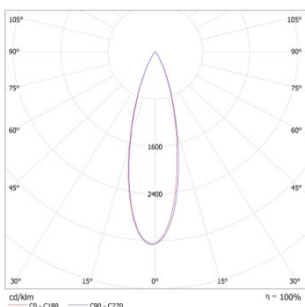

### Light Distribution @3000K data

**MODEL:** AEP1TI-03ETS40BK

**BEAM ANGLE:** 7°

**POWER:** 3.1W

**LUMENS:** 156.6lm

**CBCP:** /

**EFFICACY:** 51lm/W

**MODEL:** AEP1TI-03ET140BK

**BEAM ANGLE:** 13°

**POWER:** 3.1W

**LUMENS:** 157lm

**CBCP:** /

**EFFICACY:** 51lm/W

**MODEL:** AEP1TI-03ET340BK

**BEAM ANGLE:** 30°

**POWER:** 3.1W