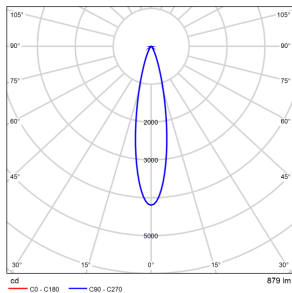

### Light Distribution @3000K Data

**MODEL:** AEP1SI-19ELS30BK  
**BEAM ANGLE:** 6°  
**POWER:** 22.2W  
**LUMENS:** 1096lm  
**CBCP:** /  
**EFFICACY:** 49.3lm/W

**MODEL:** AEP1SI-19EL130BK  
**BEAM ANGLE:** 13°  
**POWER:** 22.3W  
**LUMENS:** 868lm  
**CBCP:** /  
**EFFICACY:** 39lm/W