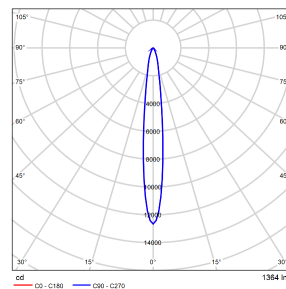

### Light Distribution @3000K Data

**MODEL:** AEP1MI-29ELS30BK  
**BEAM ANGLE:** 6°  
**POWER:** 34W  
**LUMENS:** 1725lm  
**CBCP:** /  
**EFFICACY:** 50.7lm/W

**MODEL:** AEP1MI-29EL130BK  
**BEAM ANGLE:** 13°  
**POWER:** 33.9W  
**LUMENS:** 1364lm  
**CBCP:** /  
**EFFICACY:** 40.2lm/W