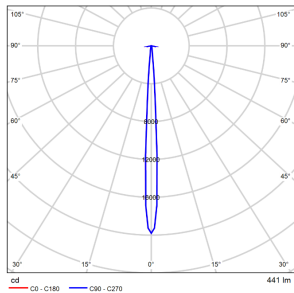

### Light Distribution @3000K Data

**MODEL:** AEP1NI-08ELS30BK  
**BEAM ANGLE:** 6°  
**POWER:** 9.2W  
**LUMENS:** 441lm  
**CBCP:** /  
**EFFICACY:** 47.9lm/W

**MODEL:** AEP1NI-08EL130BK  
**BEAM ANGLE:** 13°  
**POWER:** 9.2W  
**LUMENS:** 331lm  
**CBCP:** /  
**EFFICACY:** 36.2lm/W