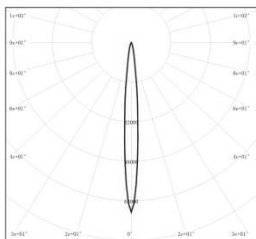

### Light Distribution @3000K Data

**MODEL:** AEP5MI-65MLV30BK  
**BEAM ANGLE:** 4°  
**POWER:** 70.64W  
**LUMENS:** 4019.8 lm  
**CBCP:** 432507 cd  
**EFFICACY:** 56.9 lm /W

**MODEL:** AEP5MI-65MLS30BK  
**BEAM ANGLE:** 6°  
**POWER:** 68.10W  
**LUMENS:** 3954.8 lm  
**CBCP:** 176617 cd  
**EFFICACY:** 58.07 lm /W