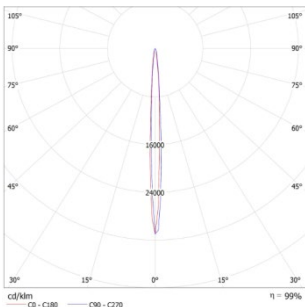

### Light Distribution @3000K data

**MODEL:** AEP1TI-03ETS40BK

**BEAM ANGLE:** 7°

**POWER:** 3.1W

**LUMENS:** 156.6lm

**CBCP:** /

**EFFICACY:** 51lm/W

**MODEL:** AEP1TI-03ET140BK