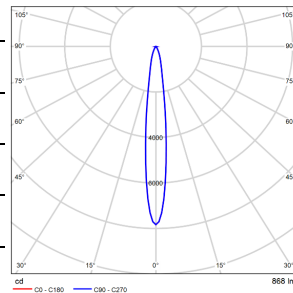

### Light Distribution @3000K Data

**MODEL:** AEP1SI-19ELS30BK  
**BEAM ANGLE:** 6°  
**POWER:** 22.2W  
**LUMENS:** 1096lm  
**CBCP:** /  
**EFFICACY:** 49.3lm/W

**MODEL:** AEP1SI-19EL130BK  
**BEAM ANGLE:** 13°  
**POWER:** 22.3W  
**LUMENS:** 868lm  
**CBCP:** /  
**EFFICACY:** 39lm/W