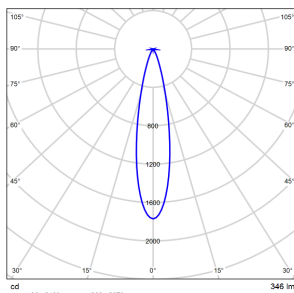

### Light Distribution @3000K Data

**MODEL:** AEP1NI-08ELS30BK  
**BEAM ANGLE:** 6°  
**POWER:** 9.2W  
**LUMENS:** 441lm  
**CBCP:** /  
**EFFICACY:** 47.9lm/W

**MODEL:** AEP1NI-08EL130BK  
**BEAM ANGLE:** 13°  
**POWER:** 9.2W  
**LUMENS:** 331lm  
**CBCP:** /  
**EFFICACY:** 36.2lm/W