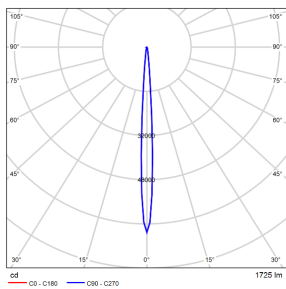

### Light Distribution @3000K Data

**MODEL:** AEP1MI-29ELS30BK  
**BEAM ANGLE:** 6°  
**POWER:** 34W  
**LUMENS:** 1725lm  
**CBCP:** /  
**EFFICACY:** 50.7lm/W

**MODEL:** AEP1MI-29EL130BK  
**BEAM ANGLE:** 13°  
**POWER:** 33.9W  
**LUMENS:** 1364lm  
**CBCP:** /  
**EFFICACY:** 40.2lm/W