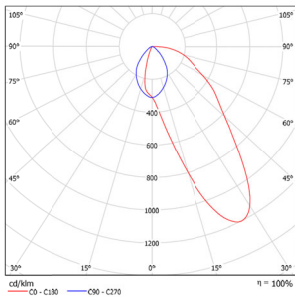

### LIGHT DISTRIBUTION@3000K LUMINAIRE DATA

<b>MODEL:</b>	DWP31-LM18E-30WBWT
<b>BEAM ANGLE:</b>	/
<b>POWER:</b>	21W
<b>LUMENS:</b>	844lm
<b>CBCP:</b>	/
<b>EFFICACY:</b>	40lm/W

<b>MODEL:</b>	DWP31-LM13E-30WBWT
<b>BEAM ANGLE:</b>	/
<b>POWER:</b>	15W
<b>LUMENS:</b>	604lm
<b>CBCP:</b>	/
<b>EFFICACY:</b>	40lm/W