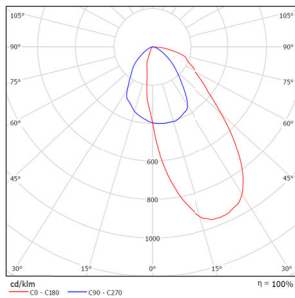

## LIGHT DISTRIBUTION@3000K LUMINAIRE DATA

**MODEL:** DWP21-LD08E-30WBWT

**BEAM ANGLE:** /

**POWER:** 10W

**LUMENS:** 330lm

**CBCP:** /

**EFFICACY:** 33lm/W