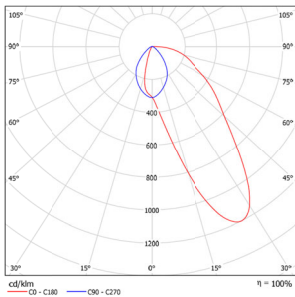

### LIGHT DISTRIBUTION@3000K LUMINAIRE DATA

<b>MODEL:</b>	DWP31-LM18E-30WBWT
<b>BEAM ANGLE:</b>	/
<b>POWER:</b>	21W
<b>LUMENS:</b>	844lm
<b>CBCP:</b>	/
<b>EFFICACY:</b>	40lm/W

<b>MODEL:</b>	DWP31-LM13E-30WBWT
<b>BEAM ANGLE:</b>	/
<b>POWER:</b>	15W
<b>LUMENS:</b>	604lm
<b>CBCP:</b>	/
<b>EFFICACY:</b>	40lm/W