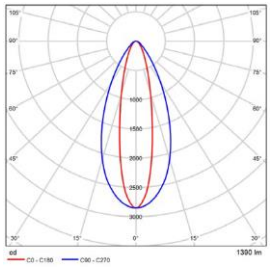

## LIGHT DISTRIBUTION@3000K LUMINAIRE DATA

**MODEL:** ELF610-48MT-1BF3BK  
**BEAM ANGLE:** 19 °  
**POWER:** 49.6W  
**LUMENS:** 1385lm  
**CBCP:** 5921cd  
**EFFICACY:** 27.9lm/W

**MODEL:** ELF610-48MT-2BF3BK  
**BEAM ANGLE:** 26 °  
**POWER:** 49.6W  
**LUMENS:** 1476lm  
**CBCP:** 4077cd  
**EFFICACY:** 29.8lm/W

**MODEL:** ELF610-48MT-3BF3BK  
**BEAM ANGLE:** 39 °  
**POWER:** 49.6W  
**LUMENS:** 1578lm  
**CBCP:** 2563cd  
**EFFICACY:** 31.8lm/W

**MODEL:** ELF610-48MT-5BF3BK  
**BEAM ANGLE:** 51 °  
**POWER:** 49.6W  
**LUMENS:** 1396lm  
**CBCP:** 1525cd  
**EFFICACY:** 28.1lm/W