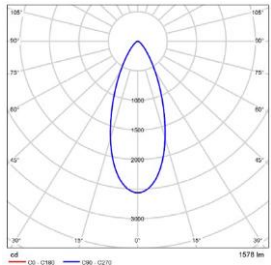

## LIGHT DISTRIBUTION@3000K LUMINAIRE DATA

**MODEL:** ELF610-48MT-1BF3BK  
**BEAM ANGLE:** 19 °  
**POWER:** 49.6W  
**LUMENS:** 1385lm  
**CBCP:** 5921cd  
**EFFICACY:** 27.9lm/W

**MODEL:** ELF610-48MT-2BF3BK  
**BEAM ANGLE:** 26 °  
**POWER:** 49.6W  
**LUMENS:** 1476lm  
**CBCP:** 4077cd  
**EFFICACY:** 29.8lm/W