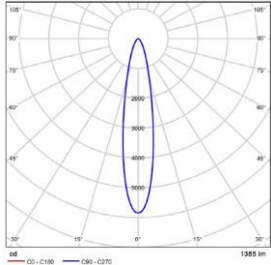

## LIGHT DISTRIBUTION@3000K LUMINAIRE DATA

**MODEL:** ELF610-48MT-1BF3BK  
**BEAM ANGLE:** 19 °  
**POWER:** 49.6W  
**LUMENS:** 1385lm  
**CBCP:** 5921cd  
**EFFICACY:** 27.9lm/W

**MODEL:** ELF610-48MT-2BF3BK  
**BEAM ANGLE:** 26 °  
**POWER:** 49.6W  
**LUMENS:** 1476lm  
**CBCP:** 4077cd  
**EFFICACY:** 29.8lm/W