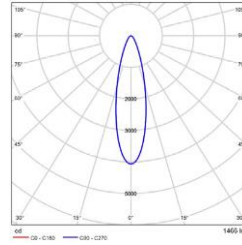

## LIGHT DISTRIBUTION@3000K LUMINAIRE DATA

**MODEL:** ELF610-48MT-1BF3BK  
**BEAM ANGLE:** 19 °  
**POWER:** 49.6W  
**LUMENS:** 1385lm  
**CBCP:** 5921cd  
**EFFICACY:** 27.9lm/W

**MODEL:** ELF610-48MT-2BF3BK  
**BEAM ANGLE:** 26 °  
**POWER:** 49.6W  
**LUMENS:** 1476lm  
**CBCP:** 4077cd  
**EFFICACY:** 29.8lm/W