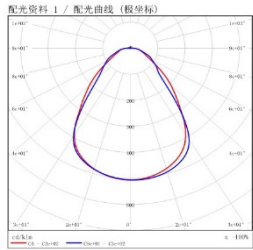

## LIGHT DISTRIBUTION@4000K LUMINAIRE DATA

<b>MODEL:</b>	OGR10612-72E-Y40WT
<b>BEAM ANGLE:</b>	/
<b>POWER:</b>	76.78W
<b>LUMENS:</b>	8775.5lm
<b>CBCP:</b>	/
<b>EFFICACY:</b>	114.29lm/W