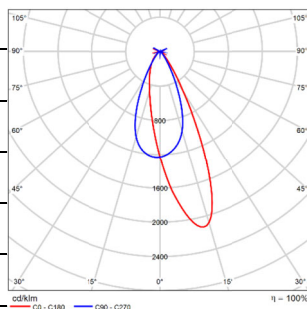

MODEL : ME16WLM18-O-W930
BEAM ANGLE : Wall washer
POWER : 21W
LUMENS : 1555 lm
CBCP : /
EFFICACY : 74 lm/W

MODEL : ME16WLM26-O-W930
BEAM ANGLE : Wall washer
POWER : 30W
LUMENS : 2061 lm
CBCP : /
EFFICACY : 69 lm/W