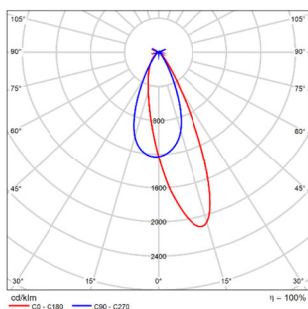

MODEL : ME16WLM18-O-W930
BEAM ANGLE : Wall washer
POWER : 21W
LUMENS : 1555 lm
CBCP : /
EFFICACY : 74 lm/W

MODEL : ME16WLM26-O-W930
BEAM ANGLE : Wall washer
POWER : 30W
LUMENS : 2061 lm
CBCP : /
EFFICACY : 69 lm/W