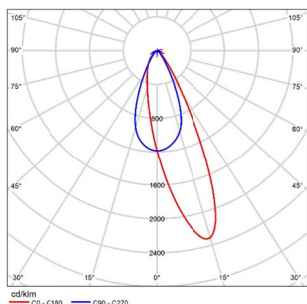

LIGHT DISTRIBUTION@3000K LUMINAIRE DATA

MODEL : ME17WLM34-O-W930

BEAM ANGLE : Wall washer

POWER : 38W

LUMENS : 2464 lm

CBCP : /

EFFICACY : 65 lm/W