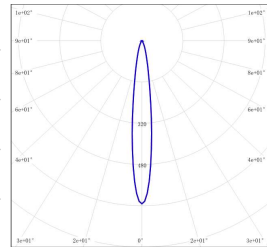

### Light Distribution Curve @3000K data

**MODEL:** EIR4TF-02ET-S30SS  
EIR2TF-02ET-S30SS

**BEAM ANGLE:** 6°

**POWER:** 1.86W

**LUMENS:** 27 lm

**CBCP:** 1617cd

**EFFICACY:** 15 lm /W

**MODEL:** EIR4TF-02ET-130SS  
EIR2TF-02ET-130SS

**BEAM ANGLE:** 13°

**POWER:** 1.85W

**LUMENS:** 66 lm

**CBCP:** 632.2cd

**EFFICACY:** 35.81lm /W

**MODEL:** EIR4TF-02ET-230SS  
EIR2TF-02ET-230SS

**BEAM ANGLE:** 21°

**POWER:** 1.84W

**LUMENS:** 66 lm

**CBCP:** 349.3cd

**EFFICACY:** 35.85 lm /W

**MODEL:** EIR4TF-02ET-430SS  
EIR2TF-02ET-430SS

**BEAM ANGLE:** 40°

**POWER:** 1.80W

**LUMENS:** 67 lm

**CBCP:** 120.9cd

**BEAM ANGLE:** Surface-illuminated

**POWER:** 2.54W

**LUMENS:** 9 lm

**CBCP:** 12.18cd

**EFFICACY:** 3.53 lm /W