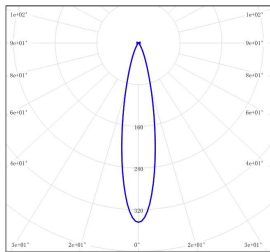

### Light Distribution Curve @3000K data

**MODEL:** EIR4TF-02ET-S30SS  
EIR2TF-02ET-S30SS

**BEAM ANGLE:** 6°

**POWER:** 1.86W

**LUMENS:** 27 lm

**CBCP:** 1617cd

**EFFICACY:** 15 lm /W

**MODEL:** EIR4TF-02ET-130SS  
EIR2TF-02ET-130SS

**BEAM ANGLE:** 13°

**POWER:** 1.85W

**LUMENS:** 66 lm

**CBCP:** 632.2cd

**EFFICACY:** 35.81lm /W

**MODEL:** EIR4TF-02ET-230SS  
EIR2TF-02ET-230SS

**BEAM ANGLE:** 21°

**POWER:** 1.84W

**LUMENS:** 66 lm

**CBCP:** 349.3cd

**EFFICACY:** 35.85 lm /W

**MODEL:** EIR4TF-02ET-430SS  
EIR2TF-02ET-430SS

**BEAM ANGLE:** 40°

**POWER:** 1.80W

**LUMENS:** 67 lm

**CBCP:** 120.9cd

**BEAM ANGLE:** Surface-illuminated

**POWER:** 2.54W

**LUMENS:** 9 lm

**CBCP:** 12.18cd

**EFFICACY:** 3.53 lm /W