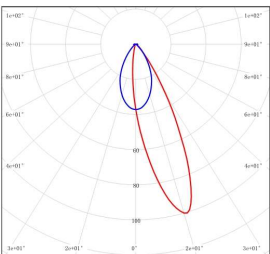

### Light Distribution Curve @3000K data

**MODEL:** EIR4TF-02ET-S30SS  
EIR2TF-02ET-S30SS

**BEAM ANGLE:** 6°

**POWER:** 1.86W

**LUMENS:** 27 lm

**CBCP:** 1617cd

**EFFICACY:** 15 lm /W

**MODEL:** EIR4TF-02ET-130SS  
EIR2TF-02ET-130SS

**BEAM ANGLE:** 13°

**POWER:** 1.85W

**LUMENS:** 66 lm

**CBCP:** 632.2cd

**EFFICACY:** 35.81lm /W

**MODEL:** EIR4TF-02ET-230SS  
EIR2TF-02ET-230SS

**BEAM ANGLE:** 21°

**POWER:** 1.84W

**LUMENS:** 66 lm

**CBCP:** 349.3cd

**EFFICACY:** 35.85 lm /W

**MODEL:** EIR4TF-02ET-430SS  
EIR2TF-02ET-430SS

**BEAM ANGLE:** 40°

**POWER:** 1.80W

**LUMENS:** 67 lm

**CBCP:** 120.9cd

**EFFICACY:** 37.21 lm /W

**MODEL:** EIR4TF-02ET-W30SS  
EIR2TF-02ET-W30SS

**BEAM ANGLE:** Wall Washer

**POWER:** 1.86W

**LUMENS:** 41 lm

**CBCP:** 100.4cd

**EFFICACY:** 21.89 lm /W

**MODEL:** EIR4TF-02MT-PF3SS  
EIR2TF-02MT-PF3SS