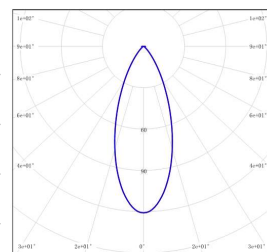

### Light Distribution Curve @3000K data

**MODEL:** EIR4TF-02ET-S30SS  
EIR2TF-02ET-S30SS

**BEAM ANGLE:** 6°

**POWER:** 1.86W

**LUMENS:** 27 lm

**CBCP:** 1617cd

**EFFICACY:** 15 lm /W

**MODEL:** EIR4TF-02ET-130SS  
EIR2TF-02ET-130SS

**BEAM ANGLE:** 13°

**POWER:** 1.85W

**LUMENS:** 66 lm

**CBCP:** 632.2cd

**EFFICACY:** 35.81lm /W

**MODEL:** EIR4TF-02ET-230SS  
EIR2TF-02ET-230SS

**BEAM ANGLE:** 21°

**POWER:** 1.84W

**LUMENS:** 66 lm

**CBCP:** 349.3cd

**EFFICACY:** 35.85 lm /W

**MODEL:** EIR4TF-02ET-430SS  
EIR2TF-02ET-430SS

**BEAM ANGLE:** 40°

**POWER:** 1.80W

**LUMENS:** 67 lm

**CBCP:** 120.9cd

**BEAM ANGLE:** Surface-illuminated

**POWER:** 2.54W

**LUMENS:** 9 lm

**CBCP:** 12.18cd

**EFFICACY:** 3.53 lm /W