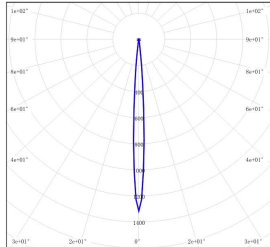

### Light Distribution Curve @3000K data

**MODEL:** EIR4TF-02ET-S30SS  
EIR2TF-02ET-S30SS

**BEAM ANGLE:** 6°

**POWER:** 1.86W

**LUMENS:** 27 lm

**CBCP:** 1617cd

**EFFICACY:** 15 lm /W

**MODEL:** EIR4TF-02ET-130SS  
EIR2TF-02ET-130SS

**BEAM ANGLE:** Surface-illuminated

**POWER:** 2.54W

**LUMENS:** 9 lm

**CBCP:** 12.18cd

**EFFICACY:** 3.53 lm /W