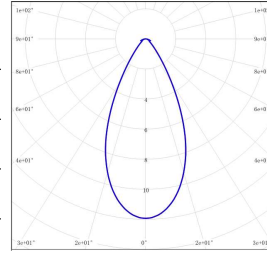

### Light Distribution Curve @3000K data

**MODEL:** EIR4TF-02ET-S30SS  
EIR2TF-02ET-S30SS

**BEAM ANGLE:** 6°

**POWER:** 1.86W

**LUMENS:** 27 lm

**CBCP:** 1617cd

**EFFICACY:** 15 lm /W

**MODEL:** EIR4TF-02ET-130SS  
EIR2TF-02ET-130SS

**LUMENS:** 66 lm

**CBCP:** 349.3cd

**EFFICACY:** 35.85 lm /W

**MODEL:** EIR4TF-02ET-430SS  
EIR2TF-02ET-430SS

**BEAM ANGLE:** 40°

**POWER:** 1.80W

**LUMENS:** 67 lm

**CBCP:** 120.9cd

**EFFICACY:** 37.21 lm /W

**MODEL:** EIR4TF-02ET-W30SS  
EIR2TF-02ET-W30SS

**BEAM ANGLE:** Wall Washer

**POWER:** 1.86W

**LUMENS:** 41 lm

**CBCP:** 100.4cd

**EFFICACY:** 21.89 lm /W

**MODEL:** EIR4TF-02MT-PF3SS  
EIR2TF-02MT-PF3SS

**BEAM ANGLE:** Surface-illuminated

**POWER:** 2.54W

**LUMENS:** 9 lm

**CBCP:** 12.18cd

**EFFICACY:** 3.53 lm /W