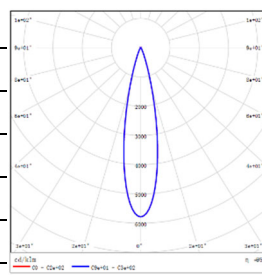

## Light Distribution Curve @3000K data

**MODEL:** DDW21-LM04E-130SWT  
**BEAM ANGLE:** 15°  
**POWER:** 5W  
**LUMENS:** 267lm  
**CBCP:** 2528cd  
**EFFICACY:** 53.4lm/W

**MODEL:** DDW21-LM04E-230SWT  
**BEAM ANGLE:** 24°  
**POWER:** 5W  
**LUMENS:** 330lm  
**CBCP:** 2008cd  
**EFFICACY:** 66lm/W

**MODEL:** DDW21-LM04E-330SWT  
**BEAM ANGLE:** 36°  
**POWER:** 5W  
**LUMENS:** 372lm  
**CBCP:** 1006cd  
**EFFICACY:** 74lm/W

**MODEL:** DDW21-LM04E-530SWT  
**BEAM ANGLE:** 50°  
**POWER:** 5W  
**LUMENS:** 398lm  
**CBCP:** 770cd  
**EFFICACY:** 79lm/W

**MODEL:** DDW21-LM07E-130SWT  
**BEAM ANGLE:** 15°  
**POWER:** 7W  
**LUMENS:** 328lm  
**CBCP:** 3078cd  
**EFFICACY:** 46lm/W

**MODEL:** DDW21-LM07E-230SWT  
**BEAM ANGLE:** 24°  
**POWER:** 7W  
**LUMENS:** 381lm  
**CBCP:** 2276cd  
**EFFICACY:** 54lm/W