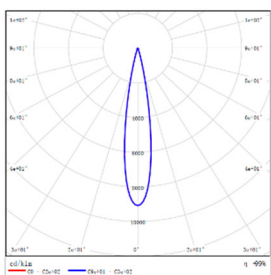

## Light Distribution Curve @3000K data

**MODEL:** DDW21-LM04E-130SWT  
**BEAM ANGLE:** 15°  
**POWER:** 5W  
**LUMENS:** 267lm  
**CBCP:** 2528cd  
**EFFICACY:** 53.4lm/W

**MODEL:** DDW21-LM04E-230SWT  
**BEAM ANGLE:** 24°  
**POWER:** 5W  
**LUMENS:** 330lm  
**CBCP:** 2008cd  
**EFFICACY:** 66lm/W

**MODEL:** DDW21-LM04E-330SWT  
**BEAM ANGLE:** 36°  
**POWER:** 5W  
**LUMENS:** 372lm  
**CBCP:** 1006cd  
**EFFICACY:** 74lm/W

**MODEL:** DDW21-LM04E-530SWT  
**BEAM ANGLE:** 50°  
**POWER:** 5W  
**LUMENS:** 398lm  
**CBCP:** 770cd  
**EFFICACY:** 79lm/W