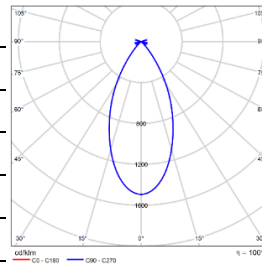

## Light Distribution Curve @3000K data

**MODEL:** DDW21-LM04E-130SWT  
**BEAM ANGLE:** 15°  
**POWER:** 5W  
**LUMENS:** 267lm  
**CBCP:** 2528cd  
**EFFICACY:** 53.4lm/W

**MODEL:** DDW21-LM04E-230SWT  
**BEAM ANGLE:** 24°  
**POWER:** 5W  
**LUMENS:** 330lm  
**CBCP:** 2008cd  
**EFFICACY:** 66lm/W

**MODEL:** DDW21-LM04E-330SWT  
**BEAM ANGLE:** 36°  
**POWER:** 5W  
**LUMENS:** 372lm  
**CBCP:** 1006cd  
**EFFICACY:** 74lm/W

**MODEL:** DDW21-LM04E-530SWT  
**BEAM ANGLE:** 50°  
**POWER:** 5W  
**LUMENS:** 398lm  
**CBCP:** 770cd  
**EFFICACY:** 79lm/W

**MODEL:** DDW21-LM07E-130SWT  
**BEAM ANGLE:** 15°  
**POWER:** 7W  
**LUMENS:** 328lm  
**CBCP:** 3078cd  
**EFFICACY:** 46lm/W

**MODEL:** DDW21-LM07E-230SWT  
**BEAM ANGLE:** 24°  
**POWER:** 7W  
**LUMENS:** 381lm  
**CBCP:** 2276cd  
**EFFICACY:** 54lm/W