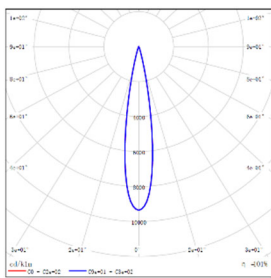

## Light Distribution Curve @3000K data

**MODEL:** DDW21-LM04E-130SWT  
**BEAM ANGLE:** 15°  
**POWER:** 5W  
**LUMENS:** 267lm  
**CBCP:** 2528cd  
**EFFICACY:** 53.4lm/W

**MODEL:** DDW21-LM04E-230SWT  
**BEAM ANGLE:** 24°  
**POWER:** 5W  
**LUMENS:** 330lm  
**CBCP:** 2008cd  
**EFFICACY:** 66lm/W