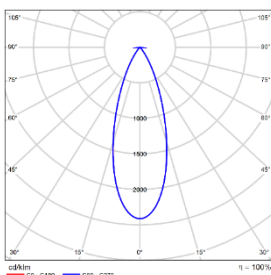

## Light Distribution Curve @3000K data

**MODEL:** DDW21-LM04E-130SWT  
**BEAM ANGLE:** 15°  
**POWER:** 5W  
**LUMENS:** 267lm  
**CBCP:** 2528cd  
**EFFICACY:** 53.4lm/W

**MODEL:** DDW21-LM04E-230SWT  
**BEAM ANGLE:** 24°  
**POWER:** 5W  
**LUMENS:** 330lm  
**CBCP:** 2008cd  
**EFFICACY:** 66lm/W

**MODEL:** DDW21-LM04E-330SWT  
**BEAM ANGLE:** 36°  
**POWER:** 5W  
**LUMENS:** 372lm  
**CBCP:** 1006cd  
**EFFICACY:** 74lm/W

**MODEL:** DDW21-LM04E-530SWT  
**BEAM ANGLE:** 50°  
**POWER:** 5W  
**LUMENS:** 398lm  
**CBCP:** 770cd  
**EFFICACY:** 79lm/W

**MODEL:** DDW21-LM07E-130SWT  
**BEAM ANGLE:** 15°  
**POWER:** 7W  
**LUMENS:** 328lm  
**CBCP:** 3078cd  
**EFFICACY:** 46lm/W

**MODEL:** DDW21-LM07E-230SWT  
**BEAM ANGLE:** 24°  
**POWER:** 7W  
**LUMENS:** 381lm  
**CBCP:** 2276cd  
**EFFICACY:** 54lm/W