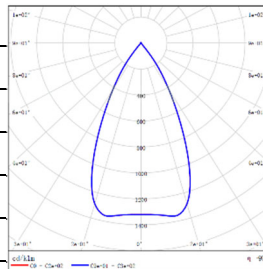

**MODEL:** DDW31-LM10E-130SWT  
**BEAM ANGLE:** 15°  
**POWER:** 10W  
**LUMENS:** 554lm  
**CBCP:** 4686cd  
**EFFICACY:** 55lm/W

**MODEL:** DDW31-LM10E-230SWT  
**BEAM ANGLE:** 24°  
**POWER:** 10W  
**LUMENS:** 681lm  
**CBCP:** 3595cd  
**EFFICACY:** 68lm/W

**MODEL:** DDW31-LM10E-330SWT  
**BEAM ANGLE:** 36°  
**POWER:** 10W  
**LUMENS:** 715lm  
**CBCP:** 2128cd  
**EFFICACY:** 71lm/W

**MODEL:** DDW31-LM10E-530SWT  
**BEAM ANGLE:** 50°  
**POWER:** 10W  
**LUMENS:** 506lm  
**CBCP:** 697cd  
**EFFICACY:** 50lm/W

**MODEL:** DDW31-LM13E-230SWT  
**BEAM ANGLE:** 24°  
**POWER:** 13W  
**LUMENS:** 832lm  
**CBCP:** 4752cd  
**EFFICACY:** 64lm/W

**MODEL:** DDW31-LM13E-330SWT  
**BEAM ANGLE:** 36°  
**POWER:** 13W  
**LUMENS:** 809lm  
**CBCP:** 2546cd  
**EFFICACY:** 62lm/W