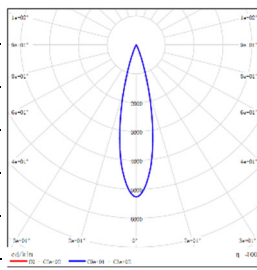

## Light Distribution Curve @3000K data

**MODEL:** DDW31-LM07E-130SWT  
**BEAM ANGLE:** 15°  
**POWER:** 8W  
**LUMENS:** 435lm  
**CBCP:** 3777cd  
**EFFICACY:** 54lm/W

**MODEL:** DDW31-LM07E-230SWT  
**BEAM ANGLE:** 24°  
**POWER:** 8W  
**LUMENS:** 548lm  
**CBCP:** 2888cd  
**EFFICACY:** 68lm/W