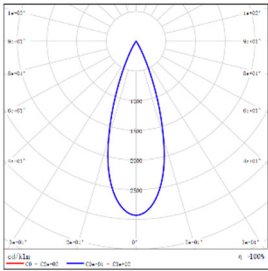

## Light Distribution Curve @3000K data

**MODEL:** DDW31-LM07E-130SWT  
**BEAM ANGLE:** 15°  
**POWER:** 8W  
**LUMENS:** 435lm  
**CBCP:** 3777cd  
**EFFICACY:** 54lm/W

**MODEL:** DDW31-LM07E-230SWT  
**BEAM ANGLE:** 24°  
**POWER:** 8W  
**LUMENS:** 548lm  
**CBCP:** 2888cd  
**EFFICACY:** 68lm/W