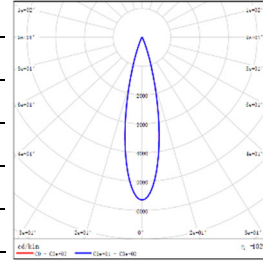

**MODEL:** DDW31-LM10E-330SWT  
**BEAM ANGLE:** 36°  
**POWER:** 10W  
**LUMENS:** 715lm  
**CBCP:** 2128cd  
**EFFICACY:** 71lm/W

**MODEL:** DDW31-LM10E-530SWT  
**BEAM ANGLE:** 50°  
**POWER:** 10W  
**LUMENS:** 506lm  
**CBCP:** 697cd  
**EFFICACY:** 50lm/W

**MODEL:** DDW31-LM13E-230SWT  
**BEAM ANGLE:** 24°  
**POWER:** 13W  
**LUMENS:** 832lm  
**CBCP:** 4752cd  
**EFFICACY:** 64lm/W

**MODEL:** DDW31-LM13E-330SWT  
**BEAM ANGLE:** 36°  
**POWER:** 13W  
**LUMENS:** 809lm  
**CBCP:** 2546cd  
**EFFICACY:** 62lm/W