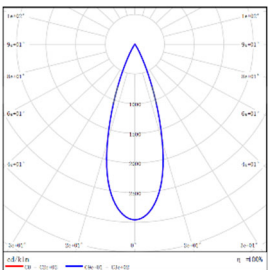

## Light Distribution Curve @3000K data

**MODEL:** DDW31-LM07E-130SWT  
**BEAM ANGLE:** 15°  
**POWER:** 8W  
**LUMENS:** 435lm  
**CBCP:** 3777cd  
**EFFICACY:** 54lm/W

**MODEL:** DDW31-LM07E-230SWT  
**BEAM ANGLE:** 24°  
**POWER:** 8W  
**LUMENS:** 548lm  
**CBCP:** 2888cd  
**EFFICACY:** 68lm/W

**MODEL:** DDW31-LM07E-330SWT  
**BEAM ANGLE:** 36°  
**POWER:** 8W  
**LUMENS:** 564lm  
**CBCP:** 1674cd  
**EFFICACY:** 70lm/W

**MODEL:** DDW31-LM07E-530SWT  
**BEAM ANGLE:** 50°  
**POWER:** 8W  
**LUMENS:** 404lm  
**CBCP:** 570cd  
**EFFICACY:** 50lm/W

**MODEL:** DDW31-LM10E-130SWT  
**BEAM ANGLE:** 15°  
**POWER:** 10W  
**LUMENS:** 554lm  
**CBCP:** 4686cd  
**EFFICACY:** 55lm/W

**MODEL:** DDW31-LM10E-230SWT  
**BEAM ANGLE:** 24°  
**POWER:** 10W  
**LUMENS:** 681lm  
**CBCP:** 3595cd  
**EFFICACY:** 68lm/W