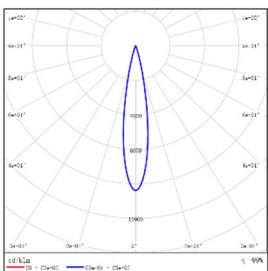

MODEL: DDW31-LM10E-130SWT
BEAM ANGLE: 15°
POWER: 10W
LUMENS: 554lm
CBCP: 4686cd
EFFICACY: 55lm/W