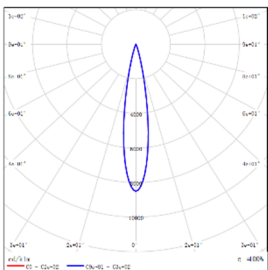

## Light Distribution Curve @3000K data

**MODEL:** DDW31-LM07E-130SWT  
**BEAM ANGLE:** 15°  
**POWER:** 8W  
**LUMENS:** 435lm  
**CBCP:** 3777cd  
**EFFICACY:** 54lm/W

**MODEL:** DDW31-LM07E-230SWT  
**BEAM ANGLE:** 24°  
**POWER:** 8W  
**LUMENS:** 548lm  
**CBCP:** 2888cd  
**EFFICACY:** 68lm/W