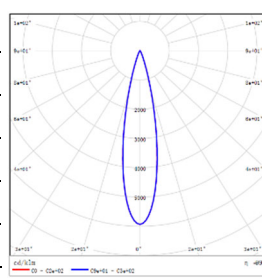

## Light Distribution Curve @3000K data

**MODEL:** DDW21-LM04E-130SWT  
**BEAM ANGLE:** 15°  
**POWER:** 5W  
**LUMENS:** 267lm  
**CBCP:** 2528cd  
**EFFICACY:** 53.4lm/W

**MODEL:** DDW21-LM04E-230SWT  
**BEAM ANGLE:** 24°  
**POWER:** 5W  
**LUMENS:** 330lm  
**CBCP:** 2008cd  
**EFFICACY:** 66lm/W

**MODEL:** DDW21-LM04E-330SWT  
**BEAM ANGLE:** 36°  
**POWER:** 5W  
**LUMENS:** 372lm  
**CBCP:** 1006cd  
**EFFICACY:** 74lm/W

**MODEL:** DDW21-LM04E-530SWT  
**BEAM ANGLE:** 50°  
**POWER:** 5W  
**LUMENS:** 398lm  
**CBCP:** 770cd  
**EFFICACY:** 79lm/W