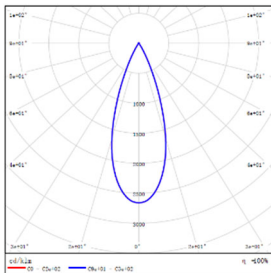

## Light Distribution Curve @3000K data

**MODEL:** DDW21-LM04E-130SWT  
**BEAM ANGLE:** 15°  
**POWER:** 5W  
**LUMENS:** 267lm  
**CBCP:** 2528cd  
**EFFICACY:** 53.4lm/W

**MODEL:** DDW21-LM04E-230SWT  
**BEAM ANGLE:** 24°  
**POWER:** 5W  
**LUMENS:** 330lm  
**CBCP:** 2008cd  
**EFFICACY:** 66lm/W

**MODEL:** DDW21-LM04E-330SWT  
**BEAM ANGLE:** 36°  
**POWER:** 5W  
**LUMENS:** 372lm  
**CBCP:** 1006cd  
**EFFICACY:** 74lm/W

**MODEL:** DDW21-LM04E-530SWT  
**BEAM ANGLE:** 50°  
**POWER:** 5W  
**LUMENS:** 398lm  
**CBCP:** 770cd  
**EFFICACY:** 79lm/W