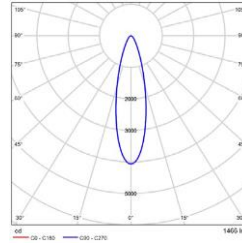

MINI FLOOD IV - MODEL: ELF6

Linear Luminaires

PROJECT:

TYPE:

LIGHT DISTRIBUTION@3000K LUMINAIRE DATA

MODEL: ELF610-48MT-1BF3BK
BEAM ANGLE: 19 °
POWER: 49.6W
LUMENS: 1385lm
CBCP: 5921cd
EFFICACY: 27.9lm/W

MODEL: ELF610-48MT-2BF3BK
BEAM ANGLE: 26 °
POWER: 49.6W
LUMENS: 1476lm
CBCP: 4077cd
EFFICACY: 29.8lm/W

MODEL: ELF610-48MT-3BF3BK
BEAM ANGLE: 39 °
POWER: 49.6W
LUMENS: 1578lm
CBCP: 2563cd
EFFICACY: 31.8lm/W

MODEL: ELF610-48MT-5BF3BK
BEAM ANGLE: 51 °
POWER: 49.6W
LUMENS: 1396lm
CBCP: 1525cd
EFFICACY: 28.1lm/W