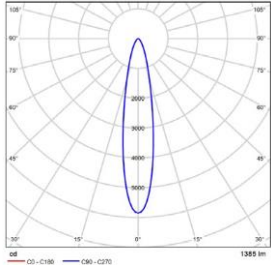

MINI FLOOD IV - MODEL: ELF6

Linear Luminaires

PROJECT:

TYPE:

LIGHT DISTRIBUTION@3000K LUMINAIRE DATA

MODEL: ELF610-48MT-1BF3BK
BEAM ANGLE: 19 °
POWER: 49.6W
LUMENS: 1385lm
CBCP: 5921cd
EFFICACY: 27.9lm/W

MODEL: ELF610-48MT-2BF3BK
BEAM ANGLE: 26 °
POWER: 49.6W
LUMENS: 1476lm
CBCP: 4077cd
EFFICACY: 29.8lm/W

MODEL: ELF610-48MT-3BF3BK
BEAM ANGLE: 39 °
POWER: 49.6W
LUMENS: 1578lm
CBCP: 2563cd
EFFICACY: 31.8lm/W

MODEL: ELF610-48MT-5BF3BK
BEAM ANGLE: 51 °
POWER: 49.6W
LUMENS: 1396lm
CBCP: 1525cd
EFFICACY: 28.1lm/W