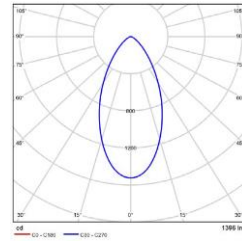

MINI FLOOD IV - MODEL: ELF6

Linear Luminaires

PROJECT:

TYPE:

LIGHT DISTRIBUTION@3000K LUMINAIRE DATA

MODEL: ELF610-48MT-1BF3BK
BEAM ANGLE: 19 °
POWER: 49.6W
LUMENS: 1385lm
CBCP: 5921cd
EFFICACY: 27.9lm/W

MODEL: ELF610-48MT-2BF3BK
BEAM ANGLE: 26 °
POWER: 49.6W
LUMENS: 1476lm
CBCP: 4077cd
EFFICACY: 29.8lm/W

MODEL: ELF610-48MT-3BF3BK
BEAM ANGLE: 39 °
POWER: 49.6W
LUMENS: 1578lm
CBCP: 2563cd
EFFICACY: 31.8lm/W

MODEL: ELF610-48MT-5BF3BK
BEAM ANGLE: 51 °
POWER: 49.6W
LUMENS: 1396lm
CBCP: 1525cd
EFFICACY: 28.1lm/W