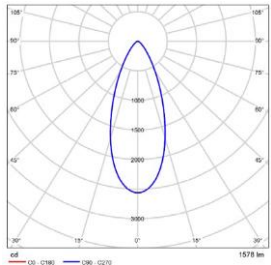

MINI FLOOD IV - MODEL: ELF6

Linear Luminaires

PROJECT:

TYPE:

LIGHT DISTRIBUTION@3000K LUMINAIRE DATA

MODEL: ELF610-48MT-1BF3BK
BEAM ANGLE: 19 °
POWER: 49.6W
LUMENS: 1385lm
CBCP: 5921cd
EFFICACY: 27.9lm/W

MODEL: ELF610-48MT-2BF3BK
BEAM ANGLE: 26 °
POWER: 49.6W
LUMENS: 1476lm
CBCP: 4077cd
EFFICACY: 29.8lm/W

MODEL: ELF610-48MT-3BF3BK
BEAM ANGLE: 39 °
POWER: 49.6W
LUMENS: 1578lm
CBCP: 2563cd
EFFICACY: 31.8lm/W

MODEL: ELF610-48MT-5BF3BK
BEAM ANGLE: 51 °
POWER: 49.6W
LUMENS: 1396lm
CBCP: 1525cd
EFFICACY: 28.1lm/W