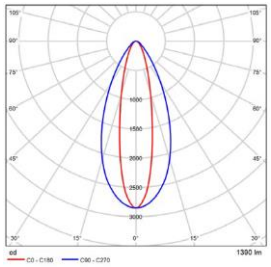

MINI FLOOD IV - MODEL: ELF6

Linear Luminaires

PROJECT:

TYPE:

LIGHT DISTRIBUTION@3000K LUMINAIRE DATA

MODEL: ELF610-48MT-1BF3BK
BEAM ANGLE: 19 °
POWER: 49.6W
LUMENS: 1385lm
CBCP: 5921cd
EFFICACY: 27.9lm/W

MODEL: ELF610-48MT-2BF3BK
BEAM ANGLE: 26 °
POWER: 49.6W
LUMENS: 1476lm
CBCP: 4077cd
EFFICACY: 29.8lm/W

MODEL: ELF610-48MT-3BF3BK
BEAM ANGLE: 39 °
POWER: 49.6W
LUMENS: 1578lm
CBCP: 2563cd
EFFICACY: 31.8lm/W

MODEL: ELF610-48MT-5BF3BK
BEAM ANGLE: 51 °
POWER: 49.6W
LUMENS: 1396lm
CBCP: 1525cd
EFFICACY: 28.1lm/W