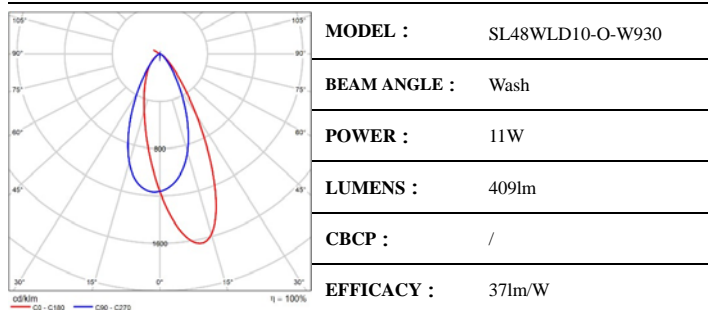

OCULARC WALL WASH - MODEL: SL48W

Mini Track Luminaires(24V)

PROJECT :

TYPE :

Accessories

Low voltage track mini track Provide specifications of 1m, 2m, and 3m MT1M-BK-C 1m track MT2M-BK-C 2m track MT3M-BK-C 3m track		Track power supply end MLE-BK-C
Type I track connector MI-BK-C		Type L track connector ML-BK-C

Note: The low-voltage track adopts surface installation and comes with two end caps; If hanging installation is required for low-voltage tracks, please contact WAC.

LIGHT DISTRIBUTION@3000K LUMINAIRE DATA