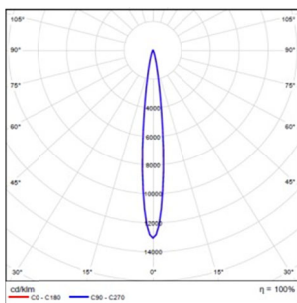

## LIGHT DISTRIBUTION@3000K LUMINAIRE DATA

**MODEL :** TL58FLM20-G-F9CC  
**BEAM ANGLE :** 11°  
**POWER :** 24W  
**LUMENS :** 362lm  
**CBCP :** 4728cd  
**EFFICACY :** 15lm/W

**MODEL :** TL58FLM20-G-F9CC  
**BEAM ANGLE :** 55°  
**POWER :** 24W  
**LUMENS :** 1160lm  
**CBCP :** 1588cd  
**EFFICACY :** 48lm/W

**MODEL :** TL58FLM30-G-F9CC  
**BEAM ANGLE :** 11°  
**POWER :** 34W  
**LUMENS :** 492lm  
**CBCP :** 6425cd  
**EFFICACY :** 15lm/W

**MODEL :** TL58FLM30-G-F9CC  
**BEAM ANGLE :** 55°  
**POWER :** 34W  
**LUMENS :** 1536lm  
**CBCP :** 2102cd  
**EFFICACY :** 45lm/W