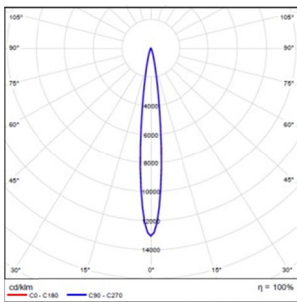

## LIGHT DISTRIBUTION@3000K LUMINAIRE DATA

**MODEL :** TL58FLM20-G-F9CC  
**BEAM ANGLE :** 11°  
**POWER :** 24W  
**LUMENS :** 362lm  
**CBCP :** 4728cd  
**EFFICACY :** 15lm/W

**MODEL :** TL58FLM20-G-F9CC  
**BEAM ANGLE :** 55°  
**POWER :** 24W  
**LUMENS :** 1160lm  
**CBCP :** 1588cd  
**EFFICACY :** 48lm/W