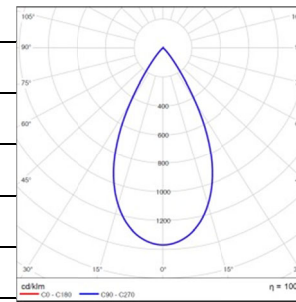

## Line Drawing

## LIGHT DISTRIBUTION@3000K LUMINAIRE DATA

**MODEL :** TL58FLM20-G-F9CC  
**BEAM ANGLE :** 11°  
**POWER :** 24W  
**LUMENS :** 362lm  
**CBCP :** 4728cd  
**EFFICACY :** 15lm/W

**MODEL :** TL58FLM20-G-F9CC  
**BEAM ANGLE :** 55°  
**POWER :** 24W  
**LUMENS :** 1160lm  
**CBCP :** 1588cd  
**EFFICACY :** 48lm/W

**MODEL :** TL58FLM30-G-F9CC  
**BEAM ANGLE :** 11°  
**POWER :** 34W  
**LUMENS :** 492lm  
**CBCP :** 6425cd  
**EFFICACY :** 15lm/W

**MODEL :** TL58FLM30-G-F9CC  
**BEAM ANGLE :** 55°  
**POWER :** 34W  
**LUMENS :** 1536lm  
**CBCP :** 2102cd  
**EFFICACY :** 45lm/W