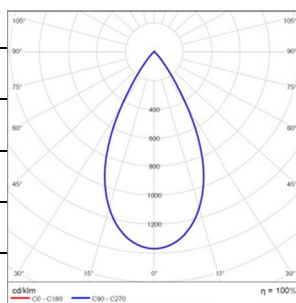

MODEL : TL58FLM40-G-F9CC
BEAM ANGLE : 55°
POWER : 45W
LUMENS : 1920lm
CBCP : 2628cd
EFFICACY : 43lm/W