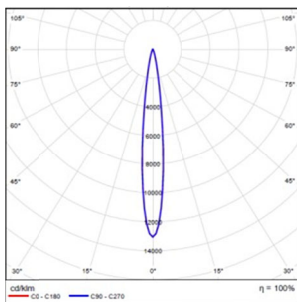

## LIGHT DISTRIBUTION@3000K LUMINAIRE DATA

**MODEL :** TL58FLM20-G-F9CC  
**BEAM ANGLE :** 11°  
**POWER :** 24W  
**LUMENS :** 362lm  
**CBCP :** 4728cd  
**EFFICACY :** 15lm/W

**MODEL :** TL58FLM20-G-F9CC  
**BEAM ANGLE :** 55°  
**POWER :** 24W  
**LUMENS :** 1160lm  
**CBCP :** 1588cd  
**EFFICACY :** 48lm/W