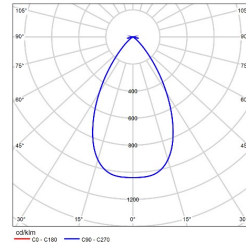

## LIGHT DISTRIBUTION@3000K LUMINAIRE DATA

MODEL :	SR48SLD10-N-1930BK
BEAM ANGLE :	15°
POWER :	10W
LUMENS :	397lm
CBCP :	3556cd
EFFICACY :	35lm/W

MODEL :	SR48SLD10-N-2930BK
BEAM ANGLE :	24°
POWER :	10W
LUMENS :	471lm
CBCP :	2018cd
EFFICACY :	47lm/W

MODEL :	SR48SLD10-N-3930BK
BEAM ANGLE :	36°
POWER :	10W
LUMENS :	427lm
CBCP :	953cd
EFFICACY :	43lm/W

MODEL :	SR48SLD10-N-6930BK
BEAM ANGLE :	60°
POWER :	10W
LUMENS :	402lm
CBCP :	418cd
EFFICACY :	40lm/W