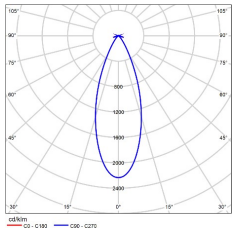

## LIGHT DISTRIBUTION@3000K LUMINAIRE DATA

MODEL :	SR48SLD10-N-1930BK
BEAM ANGLE :	15°
POWER :	10W
LUMENS :	397lm
CBCP :	3556cd
EFFICACY :	35lm/W

MODEL :	SR48SLD10-N-2930BK
BEAM ANGLE :	24°
POWER :	10W
LUMENS :	471lm
CBCP :	2018cd
EFFICACY :	47lm/W

MODEL :	SR48SLD10-N-3930BK
BEAM ANGLE :	36°
POWER :	10W
LUMENS :	427lm
CBCP :	953cd
EFFICACY :	43lm/W

MODEL :	SR48SLD10-N-6930BK
BEAM ANGLE :	60°
POWER :	10W
LUMENS :	402lm
CBCP :	418cd
EFFICACY :	40lm/W