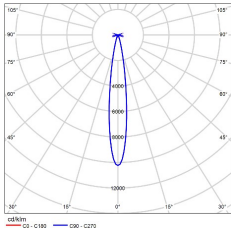

## LIGHT DISTRIBUTION@3000K LUMINAIRE DATA

MODEL :	SR48SLD10-N-1930BK
BEAM ANGLE :	15°
POWER :	10W
LUMENS :	397lm
CBCP :	3556cd
EFFICACY :	35lm/W

MODEL :	SR48SLD10-N-2930BK
BEAM ANGLE :	24°
POWER :	10W
LUMENS :	471lm
CBCP :	2018cd
EFFICACY :	47lm/W