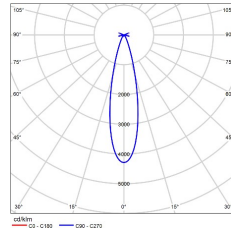

## LIGHT DISTRIBUTION@3000K LUMINAIRE DATA

MODEL :	SR48SLD10-N-1930BK
BEAM ANGLE :	15°
POWER :	10W
LUMENS :	397lm
CBCP :	3556cd
EFFICACY :	35lm/W

MODEL :	SR48SLD10-N-2930BK
BEAM ANGLE :	24°
POWER :	10W
LUMENS :	471lm
CBCP :	2018cd
EFFICACY :	47lm/W