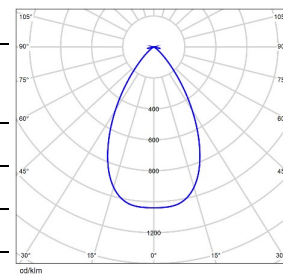

LIGHT DISTRIBUTION@3000K LUMINAIRE DATA

MODEL: SL48SLD20-O-1930BK
BEAM: 15°
ANGLE:
POWER: 2*11W
LUMENS: 2*347lm
CBCP: 2*3556cd
EFFICACY: 32lm/W

MODEL: SL48SLD20-O-2930BK
BEAM: 24°
ANGLE:
POWER: 2*11W
LUMENS: 2*471lm
CBCP: 2*2018cd
EFFICACY: 43lm/W

MODEL: SL48SLD20-O-3930BK
BEAM: 36°
ANGLE:
POWER: 2*11W
LUMENS: 2*427lm
CBCP: 2*953cd
EFFICACY: 39lm/W

MODEL: SL48SLD20-O-6930BK
BEAM: 60°
ANGLE:
POWER: 2*11W
LUMENS: 2*402lm
CBCP: 2*418cd
EFFICACY: 37lm/W