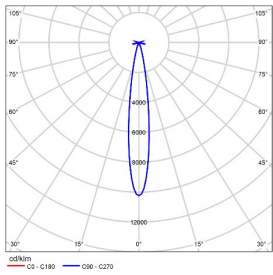

LIGHT DISTRIBUTION@3000K LUMINAIRE DATA

MODEL: SL48SLD20-O-1930BK
BEAM: 15°
ANGLE:
POWER: 2*11W
LUMENS: 2*347lm
CBCP: 2*3556cd
EFFICACY: 32lm/W

MODEL: SL48SLD20-O-2930BK
BEAM: 24°
ANGLE:
POWER: 2*11W
LUMENS: 2*471lm
CBCP: 2*2018cd
EFFICACY: 43lm/W

MODEL: SL48SLD20-O-3930BK
BEAM: 36°
ANGLE:
POWER: 2*11W
LUMENS: 2*427lm
CBCP: 2*953cd
EFFICACY: 39lm/W

MODEL: SL48SLD20-O-6930BK
BEAM: 60°
ANGLE:
POWER: 2*11W
LUMENS: 2*402lm
CBCP: 2*418cd
EFFICACY: 37lm/W