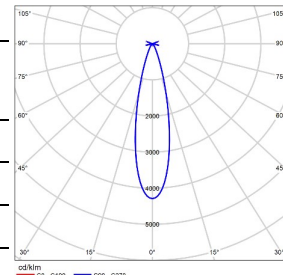

LIGHT DISTRIBUTION@3000K LUMINAIRE DATA

MODEL: SL48SLD20-O-1930BK
BEAM: 15°
ANGLE:
POWER: 2*11W
LUMENS: 2*347lm
CBCP: 2*3556cd
EFFICACY: 32lm/W

MODEL: SL48SLD20-O-2930BK
BEAM: 24°
ANGLE:
POWER: 2*11W
LUMENS: 2*471lm
CBCP: 2*2018cd
EFFICACY: 43lm/W

MODEL: SL48SLD20-O-3930BK
BEAM: 36°
ANGLE:
POWER: 2*11W
LUMENS: 2*427lm
CBCP: 2*953cd
EFFICACY: 39lm/W

MODEL: SL48SLD20-O-6930BK
BEAM: 60°
ANGLE:
POWER: 2*11W
LUMENS: 2*402lm
CBCP: 2*418cd
EFFICACY: 37lm/W