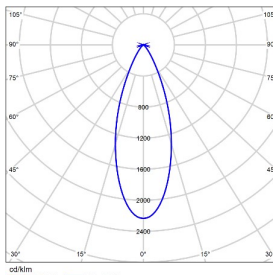

LIGHT DISTRIBUTION@3000K LUMINAIRE DATA

MODEL: SL48SLD20-O-1930BK
BEAM: 15°
ANGLE:
POWER: 2*11W
LUMENS: 2*347lm
CBCP: 2*3556cd
EFFICACY: 32lm/W

MODEL: SL48SLD20-O-2930BK
BEAM: 24°
ANGLE:
POWER: 2*11W
LUMENS: 2*471lm
CBCP: 2*2018cd
EFFICACY: 43lm/W

MODEL: SL48SLD20-O-3930BK
BEAM: 36°
ANGLE:
POWER: 2*11W
LUMENS: 2*427lm
CBCP: 2*953cd
EFFICACY: 39lm/W

MODEL: SL48SLD20-O-6930BK
BEAM: 60°
ANGLE:
POWER: 2*11W
LUMENS: 2*402lm
CBCP: 2*418cd
EFFICACY: 37lm/W