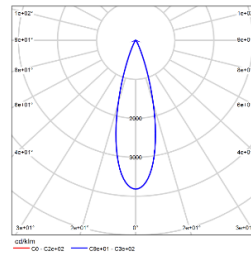

## LIGHT DISTRIBUTION@3000K LUMINAIRE DATA

**MODEL :** DLN38-LM13A-1CCSWT  
**BEAM ANGLE :** 18°  
**POWER :** 16W  
**LUMENS :** 688lm  
**CBCP :** 4588cd  
**EFFICACY :** 43lm/W

**MODEL :** DLN38-LM13A-2CCSWT  
**BEAM ANGLE :** 28°  
**POWER :** 16W  
**LUMENS :** 1042lm  
**CBCP :** 3976cd  
**EFFICACY :** 65lm/W