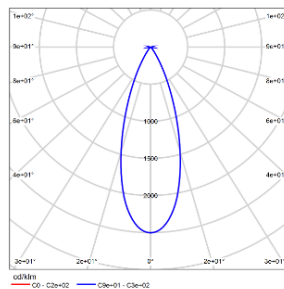

## Line Drawing

## LIGHT DISTRIBUTION@3000K LUMINAIRE DATA

**MODEL :** DLN38-LM13A-1CCSWT  
**BEAM ANGLE :** 18°  
**POWER :** 16W  
**LUMENS :** 688lm  
**CBCP :** 4588cd  
**EFFICACY :** 43lm/W

**MODEL :** DLN38-LM13A-2CCSWT  
**BEAM ANGLE :** 28°  
**POWER :** 16W  
**LUMENS :** 1042lm  
**CBCP :** 3976cd  
**EFFICACY :** 65lm/W