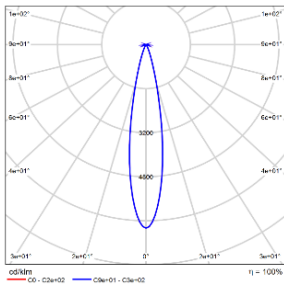

## LIGHT DISTRIBUTION@3000K LUMINAIRE DATA

**MODEL :** DLN38-LM13A-1CCSWT  
**BEAM ANGLE :** 18°  
**POWER :** 16W  
**LUMENS :** 688lm  
**CBCP :** 4588cd  
**EFFICACY :** 43lm/W

**MODEL :** DLN38-LM13A-2CCSWT  
**BEAM ANGLE :** 28°  
**POWER :** 16W  
**LUMENS :** 1042lm  
**CBCP :** 3976cd  
**EFFICACY :** 65lm/W