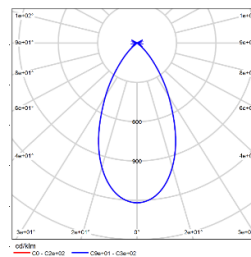

## LIGHT DISTRIBUTION@3000K LUMINAIRE DATA

**MODEL :** DLN38-LM13A-1CCSWT  
**BEAM ANGLE :** 18°  
**POWER :** 16W  
**LUMENS :** 688lm  
**CBCP :** 4588cd  
**EFFICACY :** 43lm/W

**MODEL :** DLN38-LM13A-2CCSWT  
**BEAM ANGLE :** 28°  
**POWER :** 16W  
**LUMENS :** 1042lm  
**CBCP :** 3976cd  
**EFFICACY :** 65lm/W

**MODEL :** DLN38-LM13A-3CCSWT  
**BEAM ANGLE :** 36°  
**POWER :** 16W  
**LUMENS :** 923lm  
**CBCP :** 2309cd  
**EFFICACY :** 58lm/W

**MODEL :** DLN38-LM13A-5CCSWT  
**BEAM ANGLE :** 50°  
**POWER :** 16W  
**LUMENS :** 740lm  
**CBCP :** 902cd  
**EFFICACY :** 46lm/W