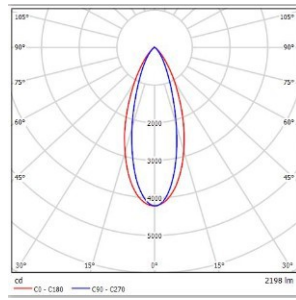

## LIGHT DISTRIBUTION@3000K LUMINAIRE DATA

**MODEL:** EIL305-12MT-130SS  
**BEAM ANGLE:** 13°  
**POWER:** 14.5W/500mm  
**LUMENS:** 730lm  
**CBCP:** /  
**EFFICACY:** 50lm /W

**MODEL:** EIL305-12MT-230SS  
**BEAM ANGLE:** 20°  
**POWER:** 12.5W/500mm  
**LUMENS:** 985lm  
**CBCP:** /  
**EFFICACY:** 79lm /W