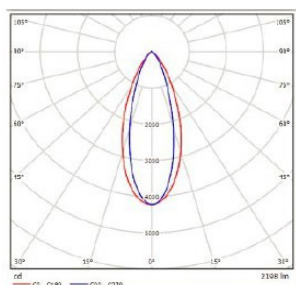

## LIGHT DISTRIBUTION@3000K LUMINAIRE DATA

**MODEL:** EIL310-24MT-130SS  
**BEAM ANGLE:** 13°  
**POWER:** 29W/1000mm  
**LUMENS:** 1460lm  
**CBCP:** /  
**EFFICACY:** 50lm /W

**MODEL:** EIL310-24MT-230SS  
**BEAM ANGLE:** 20°  
**POWER:** 25W/1000mm  
**LUMENS:** 1971lm  
**CBCP:** /  
**EFFICACY:** 79lm /W