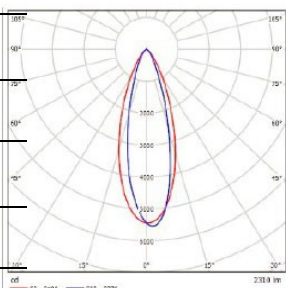

## LIGHT DISTRIBUTION@3000K LUMINAIRE DATA

**MODEL:** EIL310-24MT-130SS  
**BEAM ANGLE:** 13°  
**POWER:** 29W/1000mm  
**LUMENS:** 1460lm  
**CBCP:** /  
**EFFICACY:** 50lm /W

**MODEL:** EIL310-24MT-230SS  
**BEAM ANGLE:** 20°  
**POWER:** 25W/1000mm  
**LUMENS:** 1971lm  
**CBCP:** /  
**EFFICACY:** 79lm /W

**MODEL:** EIL310-24MT-330SS  
**BEAM ANGLE:** 30°  
**POWER:** 26W/1000mm  
**LUMENS:** 2310lm  
**CBCP:** /  
**EFFICACY:** 89lm /W

**MODEL:** EIL310-24MT-430SS  
**BEAM ANGLE:** 40°  
**POWER:** 24.5W/1000mm  
**LUMENS:** 2199lm  
**CBCP:** /  
**EFFICACY:** 89lm /W