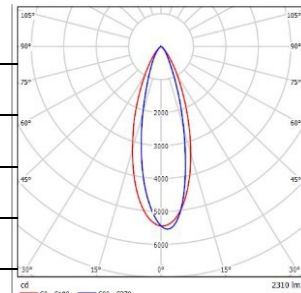

## LIGHT DISTRIBUTION@3000K LUMINAIRE DATA

**MODEL:** EIL305-12MT-130SS  
**BEAM ANGLE:** 13°  
**POWER:** 14.5W/500mm  
**LUMENS:** 730lm  
**CBCP:** /  
**EFFICACY:** 50lm /W

**MODEL:** EIL305-12MT-230SS  
**BEAM ANGLE:** 20°  
**POWER:** 12.5W/500mm  
**LUMENS:** 985lm  
**CBCP:** /  
**EFFICACY:** 79lm /W

**MODEL:** EIL305-12MT-330SS  
**BEAM ANGLE:** 30°  
**POWER:** 13W/500mm  
**LUMENS:** 1155lm  
**CBCP:** /  
**EFFICACY:** 89lm /W

**MODEL:** EIL305-12MT-430SS  
**BEAM ANGLE:** 40°  
**POWER:** 12.3W/500mm  
**LUMENS:** 1099lm  
**CBCP:** /  
**EFFICACY:** 89lm /W