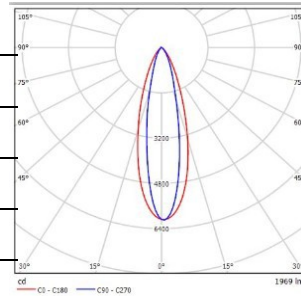

## LIGHT DISTRIBUTION@3000K LUMINAIRE DATA

**MODEL:** EIL305-12MT-130SS  
**BEAM ANGLE:** 13°  
**POWER:** 14.5W/500mm  
**LUMENS:** 730lm  
**CBCP:** /  
**EFFICACY:** 50lm /W

**MODEL:** EIL305-12MT-230SS  
**BEAM ANGLE:** 20°  
**POWER:** 12.5W/500mm  
**LUMENS:** 985lm  
**CBCP:** /  
**EFFICACY:** 79lm /W