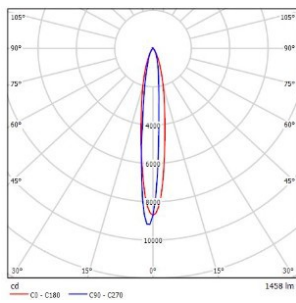

## LIGHT DISTRIBUTION@3000K LUMINAIRE DATA

**MODEL:** EIL305-12MT-130SS  
**BEAM ANGLE:** 13°  
**POWER:** 14.5W/500mm  
**LUMENS:** 730lm  
**CBCP:** /  
**EFFICACY:** 50lm /W

**MODEL:** EIL305-12MT-230SS  
**BEAM ANGLE:** 20°  
**POWER:** 12.5W/500mm  
**LUMENS:** 985lm  
**CBCP:** /  
**EFFICACY:** 79lm /W