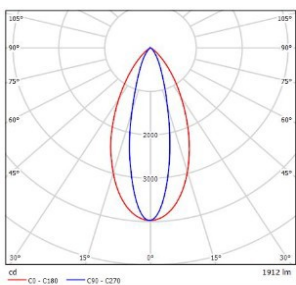

## LIGHT DISTRIBUTION@3000K LUMINAIRE DATA

**MODEL:** EIL305-12MT-130SS  
**BEAM ANGLE:** 13°  
**POWER:** 14.5W/500mm  
**LUMENS:** 730lm  
**CBCP:** /  
**EFFICACY:** 50lm /W

**MODEL:** EIL305-12MT-230SS  
**BEAM ANGLE:** 20°  
**POWER:** 12.5W/500mm  
**LUMENS:** 985lm  
**CBCP:** /  
**EFFICACY:** 79lm /W

**MODEL:** EIL305-12MT-330SS  
**BEAM ANGLE:** 30°  
**POWER:** 13W/500mm  
**LUMENS:** 1155lm  
**CBCP:** /  
**EFFICACY:** 89lm /W

**MODEL:** EIL305-12MT-430SS  
**BEAM ANGLE:** 40°  
**POWER:** 12.3W/500mm  
**LUMENS:** 1099lm  
**CBCP:** /  
**EFFICACY:** 89lm /W