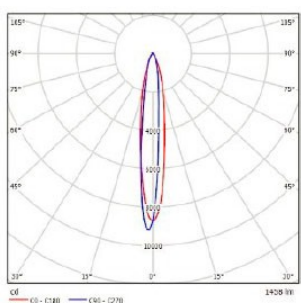

## LIGHT DISTRIBUTION@3000K LUMINAIRE DATA

**MODEL:** EIL310-24MT-130SS  
**BEAM ANGLE:** 13°  
**POWER:** 29W/1000mm  
**LUMENS:** 1460lm  
**CBCP:** /  
**EFFICACY:** 50lm /W

**MODEL:** EIL310-24MT-230SS  
**BEAM ANGLE:** 20°  
**POWER:** 25W/1000mm  
**LUMENS:** 1971lm  
**CBCP:** /  
**EFFICACY:** 79lm /W