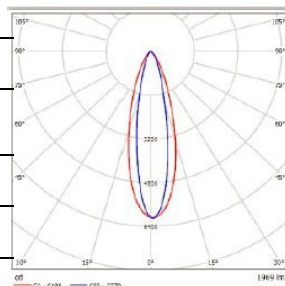

## LIGHT DISTRIBUTION@3000K LUMINAIRE DATA

**MODEL:** EIL310-24MT-130SS  
**BEAM ANGLE:** 13°  
**POWER:** 29W/1000mm  
**LUMENS:** 1460lm  
**CBCP:** /  
**EFFICACY:** 50lm /W

**MODEL:** EIL310-24MT-230SS  
**BEAM ANGLE:** 20°  
**POWER:** 25W/1000mm  
**LUMENS:** 1971lm  
**CBCP:** /  
**EFFICACY:** 79lm /W