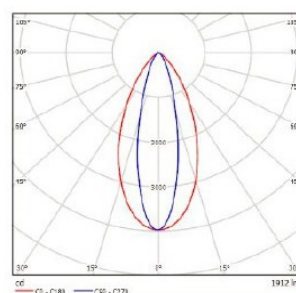

## LIGHT DISTRIBUTION@3000K LUMINAIRE DATA

**MODEL:** EIL310-24MT-130SS  
**BEAM ANGLE:** 13°  
**POWER:** 29W/1000mm  
**LUMENS:** 1460lm  
**CBCP:** /  
**EFFICACY:** 50lm /W

**MODEL:** EIL310-24MT-230SS  
**BEAM ANGLE:** 20°  
**POWER:** 25W/1000mm  
**LUMENS:** 1971lm  
**CBCP:** /  
**EFFICACY:** 79lm /W

**MODEL:** EIL310-24MT-330SS  
**BEAM ANGLE:** 30°  
**POWER:** 26W/1000mm  
**LUMENS:** 2310lm  
**CBCP:** /  
**EFFICACY:** 89lm /W

**MODEL:** EIL310-24MT-430SS  
**BEAM ANGLE:** 40°  
**POWER:** 24.5W/1000mm  
**LUMENS:** 2199lm  
**CBCP:** /  
**EFFICACY:** 89lm /W