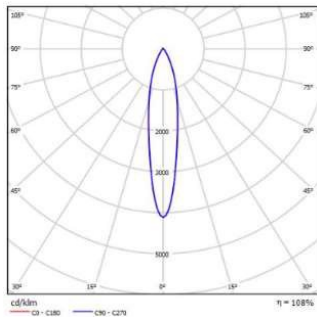

## LIGHT DISTRIBUTION@3000K LUMINAIRE DATA

<b>MODEL:</b>	EIL110-56ET-230-B
<b>BEAM ANGLE:</b>	15°
<b>POWER:</b>	67.3W
<b>LUMENS:</b>	3443lm
<b>CBCP:</b>	/
<b>EFFICACY:</b>	51lm/W