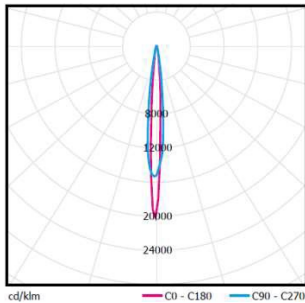

## LIGHT DISTRIBUTION@3000K LUMINAIRE DATA

<b>MODEL:</b>	EIL105-28MT-E30-B
<b>BEAM ANGLE:</b>	9°x15°
<b>POWER:</b>	42.2W
<b>LUMENS:</b>	1896lm
<b>CBCP:</b>	/
<b>EFFICACY:</b>	45lm/W