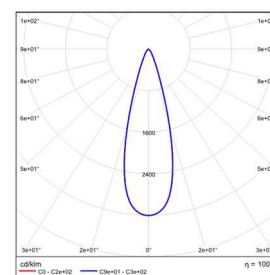

LIGHT DISTRIBUTION@3000K LUMINAIRE DATA

MODEL : EIR8TF-08EL-130SS

BEAM ANGLE : 17.3°

POWER : 10W

LUMENS : 435 lm

CBCP : /

EFFICACY : 43.6 lm /W

MODEL : EIR8TF-08EL-230SS

BEAM ANGLE : 26.5°

POWER : 10W

LUMENS : 432 lm

CBCP : /

EFFICACY : 43.4 lm /W

MODEL : EIR8TF-08EL-430SS

BEAM ANGLE : 38.8°

POWER : 10W

LUMENS : 417.5 lm

CBCP : /

EFFICACY : 41.6 lm /W

MODEL : EIR8TF-08EL-630SS

BEAM ANGLE : 58.7°

POWER : 10 W

LUMENS : 446 lm

CBCP : /