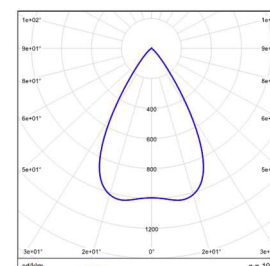

LIGHT DISTRIBUTION@3000K LUMINAIRE DATA

MODEL : EIR8TF-08EL-130SS

BEAM ANGLE : 17.3°

POWER : 10W

LUMENS : 435 lm

CBCP : /

EFFICACY : 43.6 lm /W

MODEL : EIR8TF-08EL-230SS

BEAM ANGLE : 26.5°

POWER : 10W

LUMENS : 432 lm

CBCP : /

EFFICACY : 43.4 lm /W

MODEL : EIR8TF-08EL-430SS

BEAM ANGLE : 38.8°

POWER : 10W

LUMENS : 417.5 lm

CBCP : /

EFFICACY : 41.6 lm /W

MODEL : EIR8TF-08EL-630SS

BEAM ANGLE : 58.7°

POWER : 10 W

LUMENS : 446 lm

CBCP : /