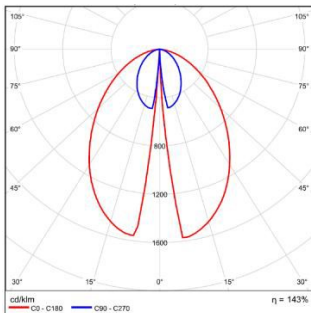

### LIGHT DISTRIBUTION@3000K LUMINAIRE DATA

**MODEL :** EBA508-10EL-CC30BZ

**BEAM  
ANGLE :** Optica Module C

**POWER:** 12.1W

**LUMENS:** 530 lm

**CBCP:** /

**EFFICACY:** 43.8lm /W

---